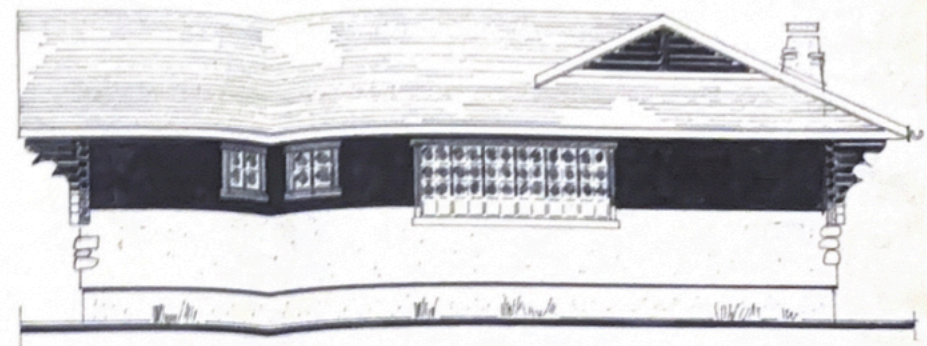

l'architecte  
le propriétaire

propriété de M. JACQUES STALDER CORBEYRIER  
 projet de construction d'une annexe  
 sur terrasse existante  
 PIERRE DEMIERRE ARCHITECTE Boul st martin 1800 VEVEY

FACE SUD