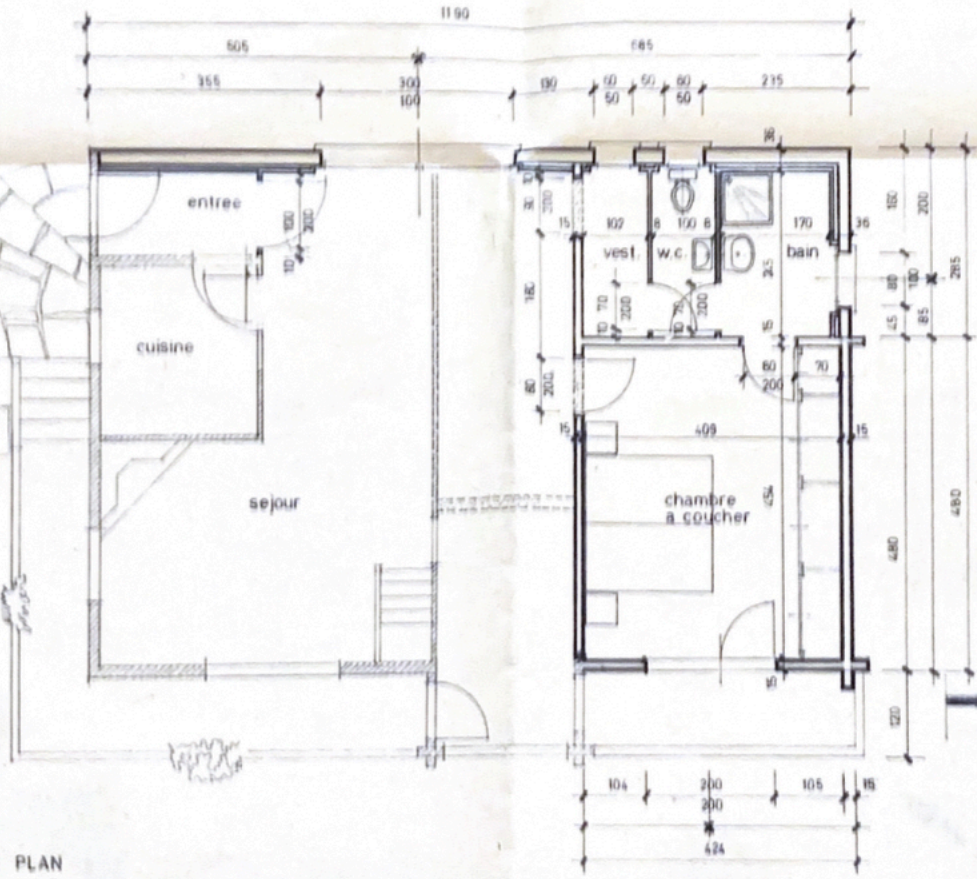

l'architecte  
le propriétaire

propriété de M. JACQUES STALDER CORBEYRIER  
 projet de construction d'une annexe  
 sur terrasse existante  
 PIERRE DEMIERRE ARCHITECTE Boul st martin 1800 VEVEY

FACE SUD

FACE NORD

PLAN

FACE EST